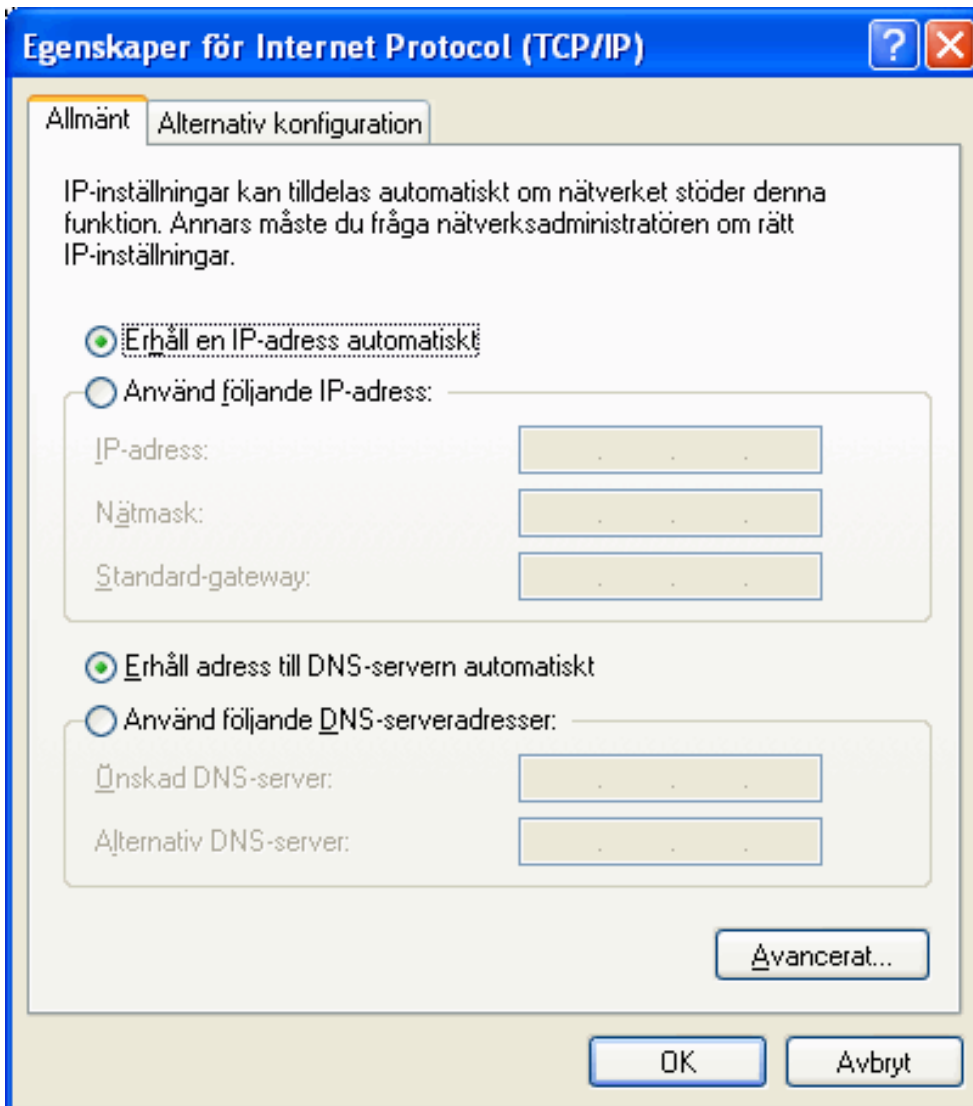

Namn: WindowsXPDHCP
Författare:  **Anders Mikaelsson**
Ärende:

Nyckelord:
Kategori:

Nätverksinställningar

Inställningarna hittar du på följande sätt:

**Start -> Kontrollpanelen -> Nätverks- och Internet-inställningar
-> Nätverksanslutningar**

2 Dubbelklicka på **Anslutning till lokalt nätverk**

3 Klicka på **Egenskaper**

4 Markera **Internet Protocol (TCP/IP)** och tryck sedan på knappen **Egenskaper**.

4 Markera **Erhåll en IP-adress automatiskt** samt **Erhåll adress till DNS-servern automatiskt**