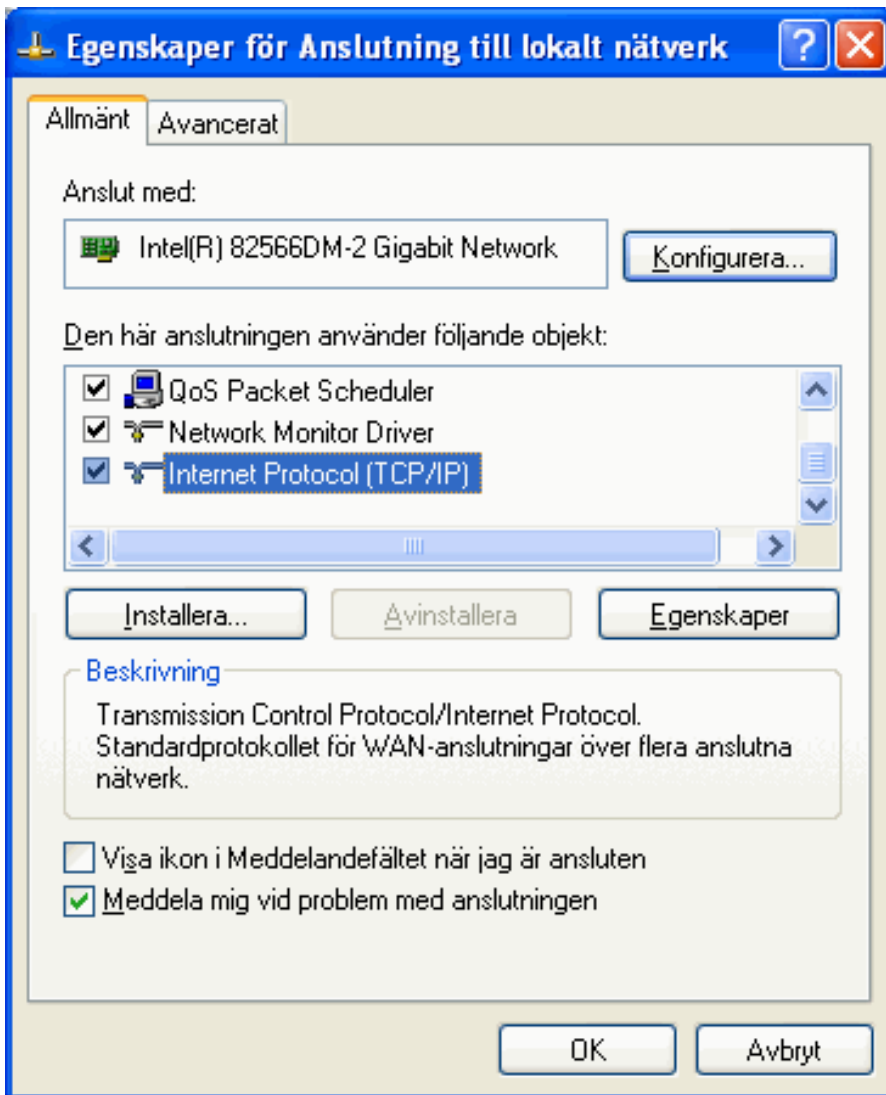

Namn: WindowsXPDHCP
Författare:  **Anders Mikaelsson**
Ärende:

Nyckelord:
Kategori:

Nätverksinställningar

Inställningarna hittar du på följande sätt:

**Start -> Kontrollpanelen -> Nätverks- och Internet-inställningar
-> Nätverksanslutningar**

2 Dubbelklicka på **Anslutning till lokalt nätverk**

3 Klicka på **Egenskaper**

4 Markera **Internet Protocol (TCP/IP)** och tryck sedan på knappen **Egenskaper**.

4 Markera **Erhåll en IP-adress automatiskt** samt **Erhåll adress till DNS-servern automatiskt**