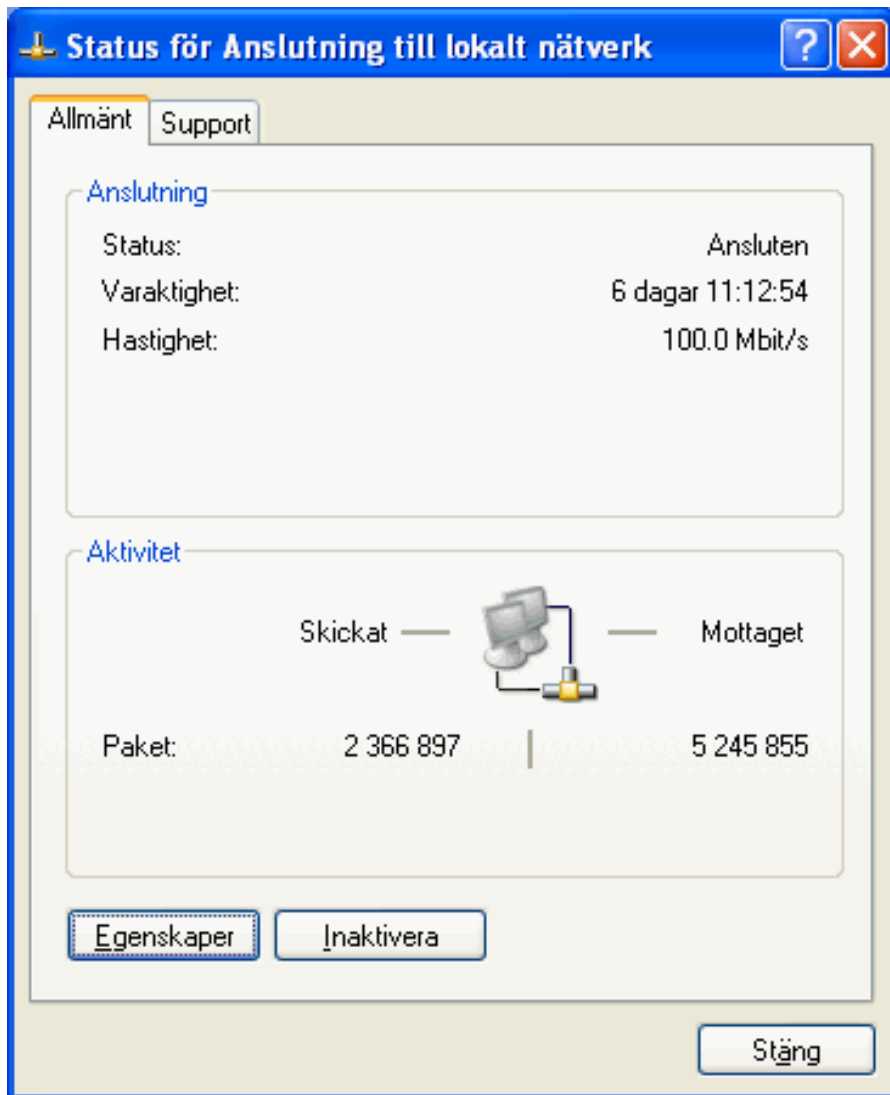

Namn: WindowsXPDHCP
Författare:  **Anders Mikaelsson**
Ärende:

Nyckelord:
Kategori:

Nätverksinställningar

Inställningarna hittar du på följande sätt:

**Start -> Kontrollpanelen -> Nätverks- och Internet-inställningar
-> Nätverksanslutningar**

2 Dubbelklicka på **Anslutning till lokalt nätverk**

3 Klicka på **Egenskaper**

4 Markera **Internet Protocol (TCP/IP)** och tryck sedan på knappen **Egenskaper**.

4 Markera **Erhåll en IP-adress automatiskt** samt **Erhåll adress till DNS-servern automatiskt**